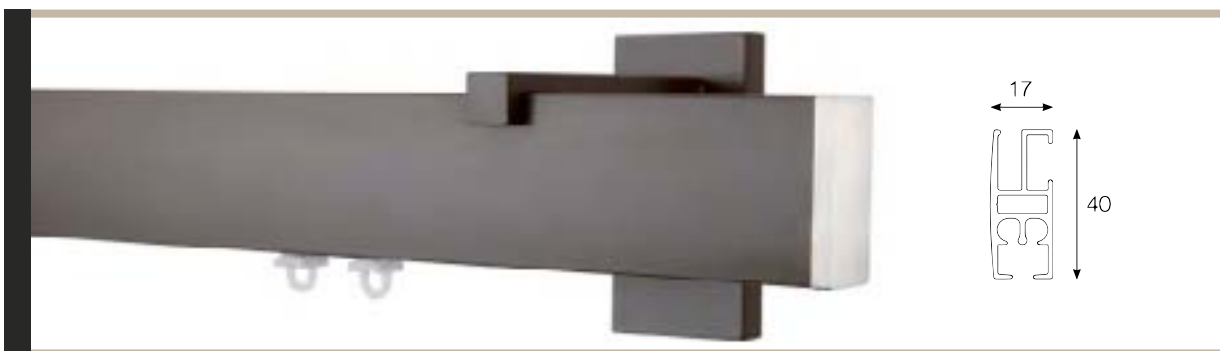

AB117 WAY

Dimensioni (cm)	120	160	200	240	300	400	Terminale
Profilo h 4 cm mov. a strappo fin. 491 alluminio satinato	x,00	x,00	x,00	x,00	x,00	x,00	x,00
Profilo h 4 cm mov. a strappo alluminio vern. fin. dalla 013	x,00	x,00	x,00	x,00	x,00	x,00	x,00
Profilo h 4 cm mov. a strappo fin. 490 alluminio lucido	x,00	x,00	x,00	x,00	x,00	x,00	

Sistema completo di terminali e scivoli LA121 1 ogni 8 cm. Sono esclusi i supporti.

MAGGIORAZIONE PER TIRO CORDA cod.TC00: +18,00 (ESCLUSO FIOCCO)

CF200 CORDINO PER SCIVOLI GIREVOLI - WAVE

Passo	6 cm	8 cm
al mt.	x,00	x,00

AA282 FIOCCO FOX

	20x72
fin. 491 alluminio satinato	x,00
alluminio verniciato fin. dalla 013	xx,00
fin. 490 alluminio lucido	24,00