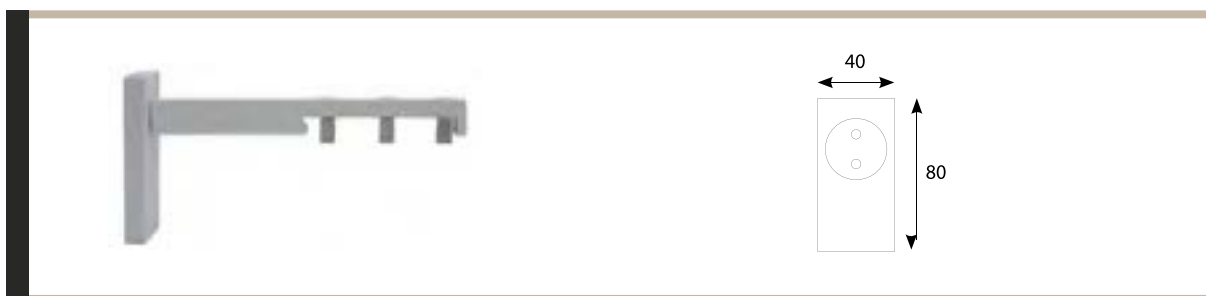

AA207 SUPPORTO DENVER MULTICANALE

Canali		2	3	4	5
fin. 491 alluminio satinato	al pz.	x,00	x,00	x,00	x,00
alluminio verniciato fin. dalla 013	al pz.	x,00	x,00	x,00	x,00
fin. 490 alluminio lucido	al pz.	x,00	x,00	x,00	x,00

Lunghezza cm 15. Per i 5 canali lunghezza cm 18.