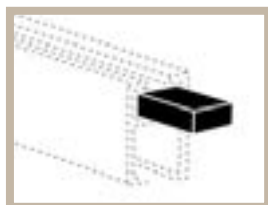

AA341 CONGIUNZIONE DECÒ PASSANTE

profilo in alluminio fin. 491 alluminio satinato	x,00