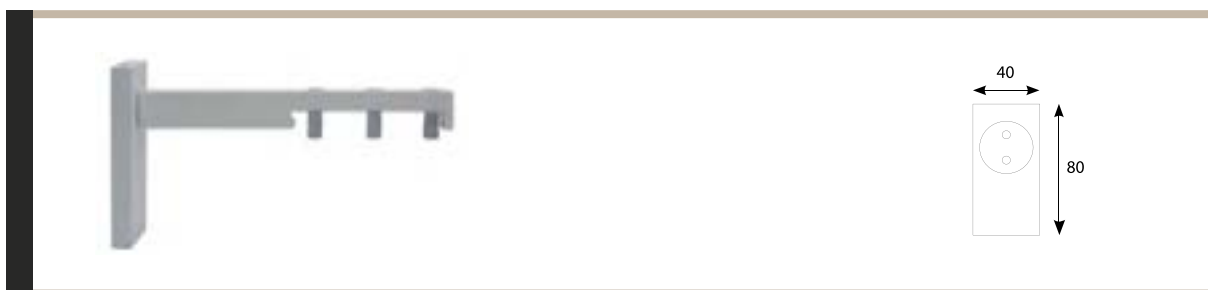

AA207 SUPPORTO DENVER MULTICANALE

		2 canali	3 canali	4 canali	5 canali
fin. 491 alluminio satinato	al pz.	x,00	x,00	x,00	x,00
alluminio verniciato fin. dalla 013	al pz.	x,00	x,00	x,00	x,00
fin. 490 alluminio lucido	al pz.	x,00	x,00	x,00	x,00

Lunghezza cm 15. Per i 5 canali lunghezza cm 18. Base 40x80 mm.