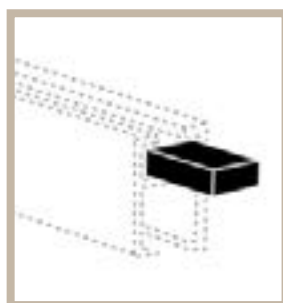

AA344 CONGIUNZIONE DENVER PASSANTE

fin. 491 alluminio satinato	11,00